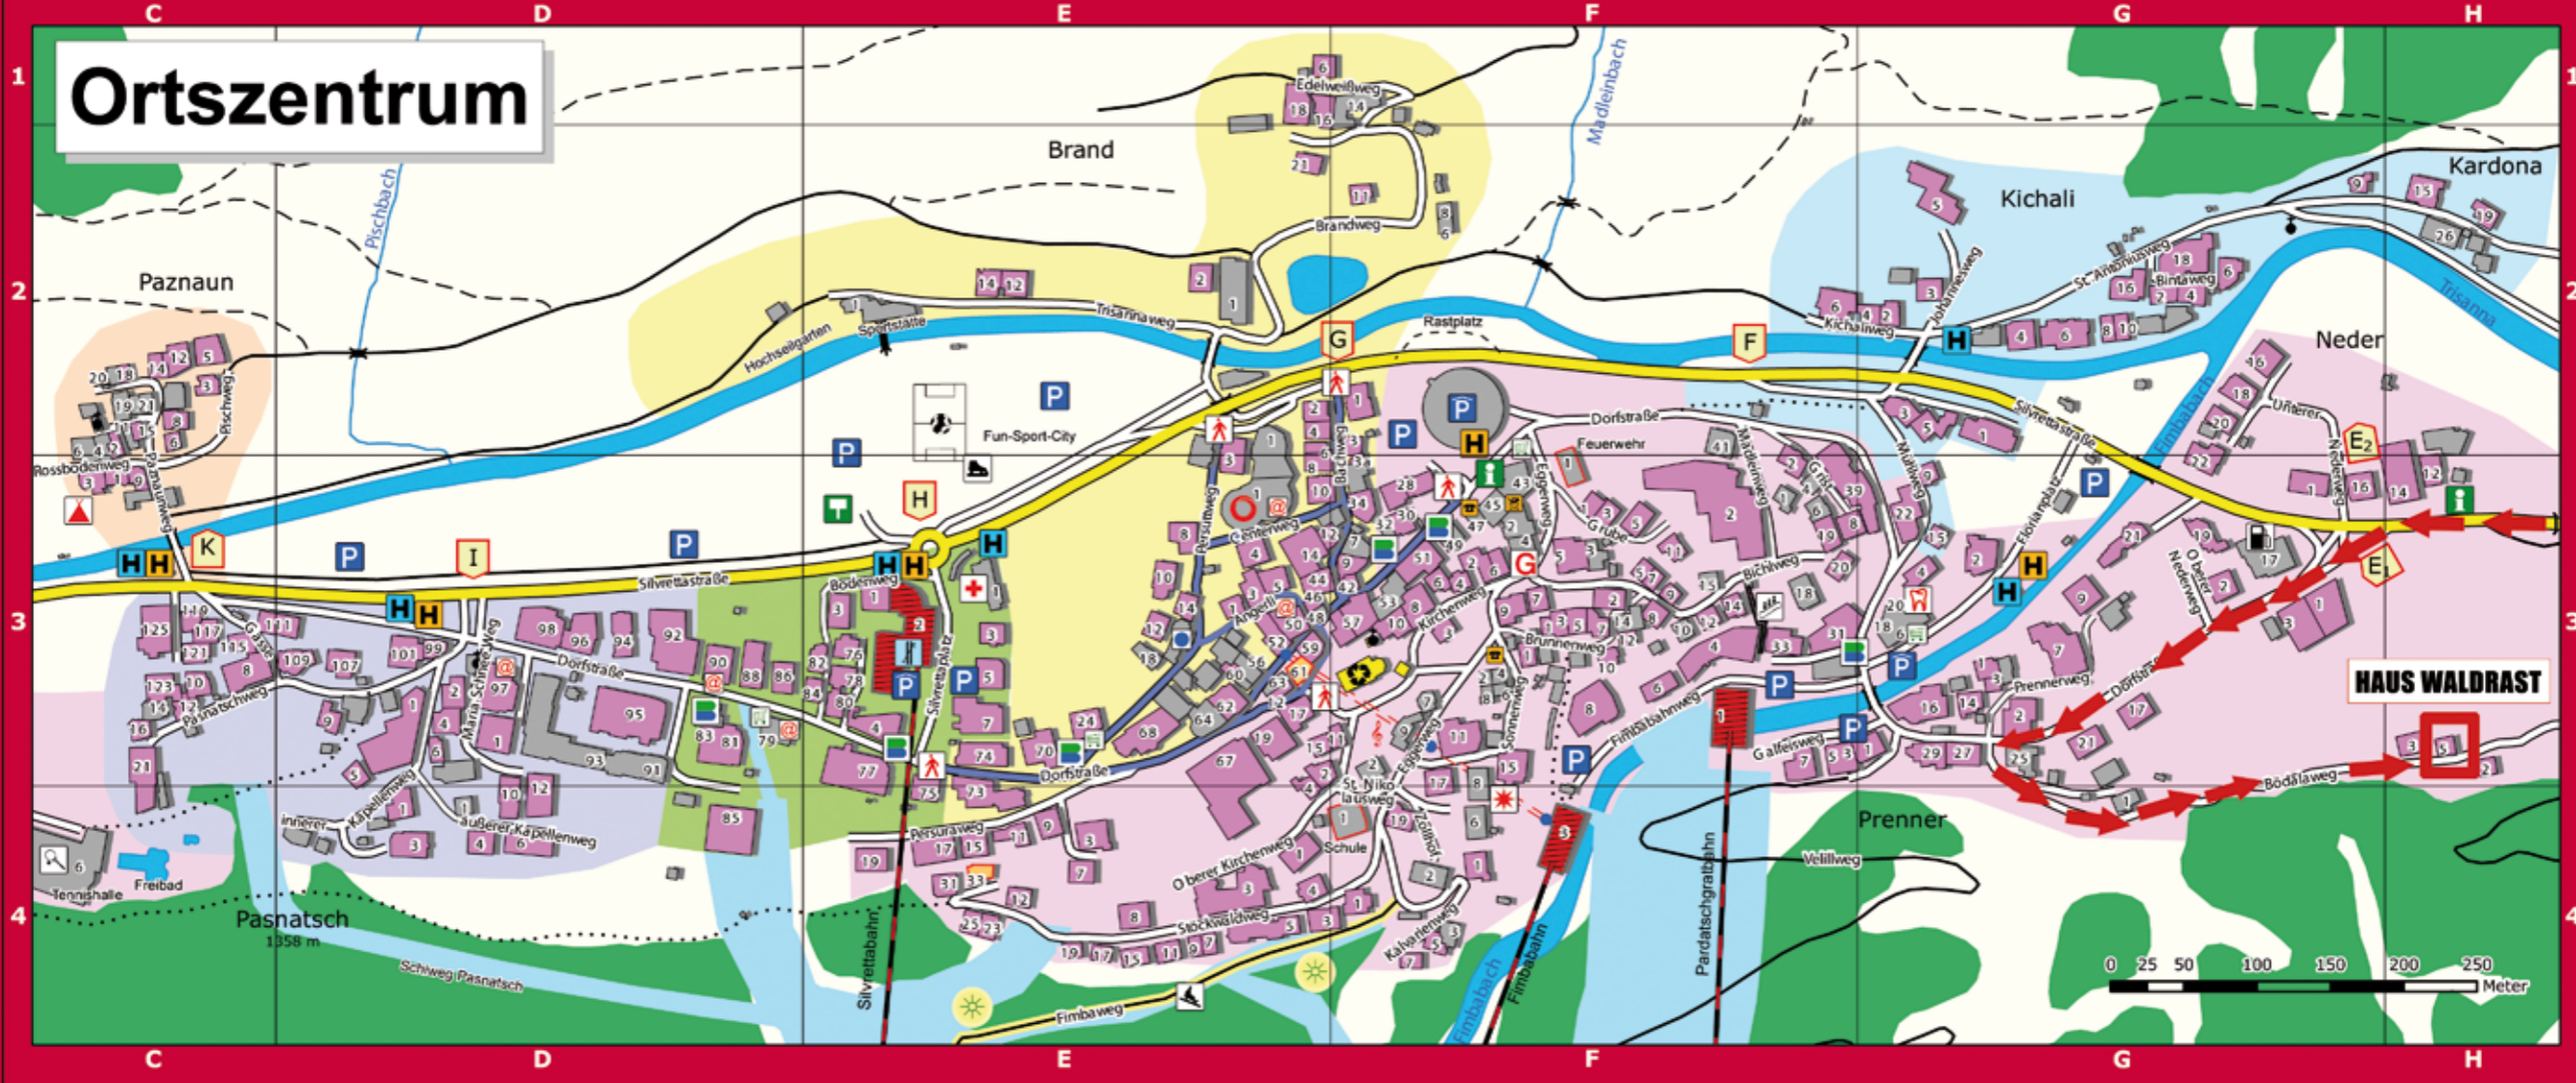

Ortszentrum

HAUS WALDRAST

0 25 50 100 150 200 250
Meter